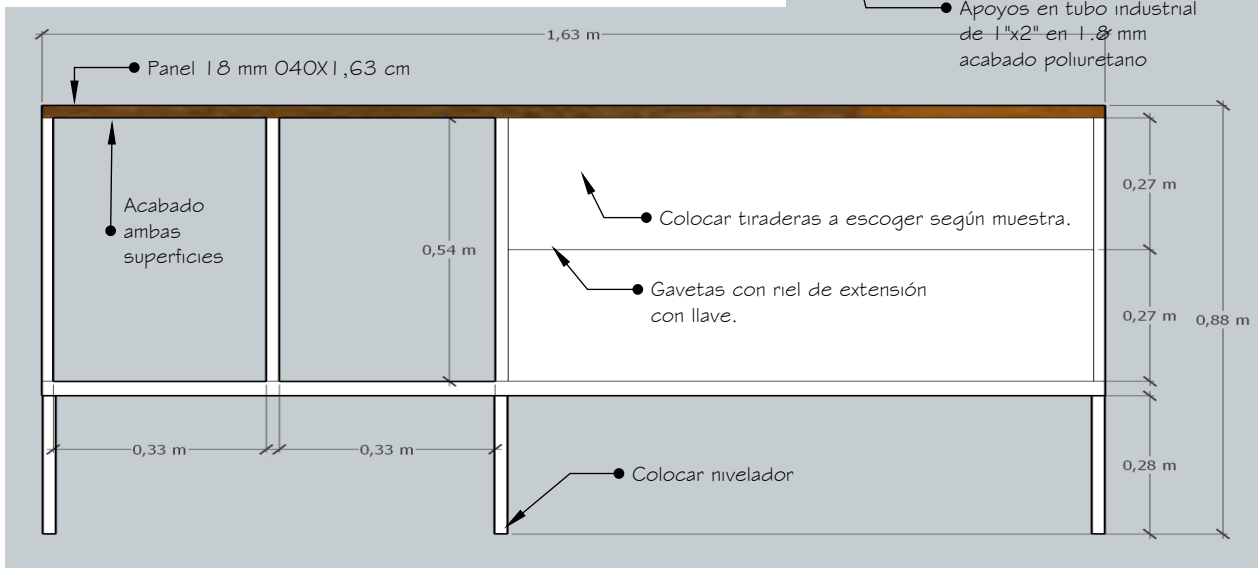

Nota: Todos los herrajes deben ser marca HAFELLE.

Detalle de Credenza para Sala de Reuniones y oficina Jefatura de Recursos Humanos.

Nota.

Puerta en madera acceso a oficina y sala de reuniones.  
 De Cedro, secada al horno con acabado en LARO MAX 917-Miel.  
 Cerradura de manija con llave KWIKSET  
 Cerradura de manija para dormitorio plata satinada vedani  
 Modelo #97402-754 TODAS LAS PUERTAS TENDRAN UN  
 ESPESOR MINIMO DE 1 1/2"  
 Rectificar medidas en sitio.