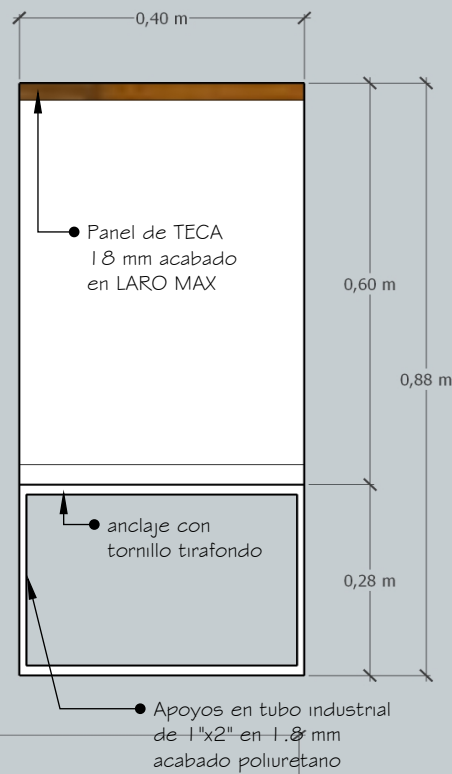

Nota: Todos los herrajes deben ser marca HAFELLE.

Detalle de Credenza para Sala de Reuniones y oficina Jefatura de Recursos Humanos.

Nota.

Puerta en madera acceso a oficina y sala de reuniones.  
 De Cedro, secada al horno con acabado en LARO MAX 917-Miel.  
 Cerradura de manija con llave KWIKSET  
 Cerradura de manija para dormitorio plata satinada vedani  
 Modelo #97402-754 TODAS LAS PUERTAS TENDRAN UN  
 ESPESOR MINIMO DE 1 1/2"  
 Rectificar medidas en sitio.